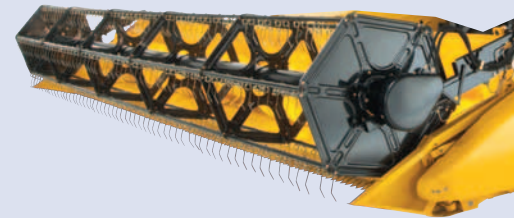

▶ FILTRY

Czystsze i świeższe maszyny

Filtry powietrza, oleju silnikowego, hydrauliczne i paliwowe firmy New Holland gwarantują maksymalną ochronę.

- Filtrowanie najdrobniejszych cząstek dla ochrony komponentów.
- Zwiększona żywotność maszyny to większa opłacalność.
- Idealnie dopasowane do maszyn New Holland.

▶ AKUMULATORY

Maksimum energii podczas żniw

Akumulatory New Holland gwarantują płynny rozruch poprzez natychmiastowe doprowadzenie zasilania.

- Małe wymagania w zakresie konserwacji gwarantują maksymalny czas pracy.
- Optymalne bezpieczeństwo dla ochrony Twojej i Twojego pojazdu.
- Większa odporność na drgania – płynniejsza jazda.

▶ ŁOŻYSKA

Stworzone z czystej stali, łożyska New Holland zapewniają stabilność wymiarów dla idealnego dopasowania do Twojej maszyny

▶ ŁAŃCUCHY

Opracowaliśmy łańcuchy odpowiednio wytrzymałe i trwałe aby ograniczyć do minimum przestoje podczas sezonu.

▶ SIEDZENIA, POKROWCE I DYWANIKI

Zwiększ komfort w kabinie dzięki bogatej ofercie akcesoriów New Holland, takich jak pokrowce na siedzenia, dywaniki i wiele innych.

▶ ALTERNATORY I ROZRUSZNIKI

Alternatory i rozruszniki New Holland dzięki swojej konstrukcji gwarantują najwyższe osiągi w każdych warunkach.

▶ ZESTAW AWARYJNY

Bezproblemowy sezon

Aby radzić sobie z nieoczekiwanymi problemami, przygotowaliśmy zestaw awaryjny zawierający podstawowe części maszyn żniwnych, takiej jak palce podajnika ślimakowego, noże...

- Wybór niezbędnych części.
- Ograniczenie czasu przestojów dzięki szybkim naprawom.
- Oryginalne części zapewniające najlepsze osiągi.

▶ PASY

100% osiągi

Oryginalne pasy do kombajnów gwarantują doskonałe osiągi, zapewniając Ci spokój.

- Solidna wzmocniona konstrukcja idealnie nadaje się do mocno eksploatowanych maszyn.
- Zaprojektowane tak, aby spełniać wszystkie wymagania związane z kombajnami zbożowymi.
- Elastyczność poprawiająca komfort oraz płynniejsza i cichsza praca.

▶ SEGMENTOWA LISTWA NOŻOWA

Maksymalna wydajność.

Segmentowe listwy nożowe New Holland są łatwe do przechowywania i transportowania.

- Dotyczy listew o każdej długości.
- Prosty montaż i łatwe użytkowanie dla ograniczenia czasu przestojów.
- Dostarczane w kompaktowym pakiecie o długości 2,6 m, aby ułatwić transport i zapewnić maksymalną ochronę.

▶ NOŻE

Najnowocześniejsza technologia

Produkowane ze stali wysokiej jakości noże New Holland gwarantują optymalne cięcie, z sezonu na sezon.

- Efektywne cięcie dla uzyskania najwyższej jakości rozdrabniania.
- Maksymalna efektywność dla redukcji zużycia paliwa.
- Dokładne utwardzanie dla uzyskania maksymalnej odporności na zużycie.

**NIE PŁAĆ VAT
ZA ORYGINALNE
CZĘŚCI ZAMIENNE***

od 01.04.2016
do 15.05.2016

-23%

**PRZEGLĄDY
WIOSENNE**

od 16.05.2015
do 30.06.2016

-11%